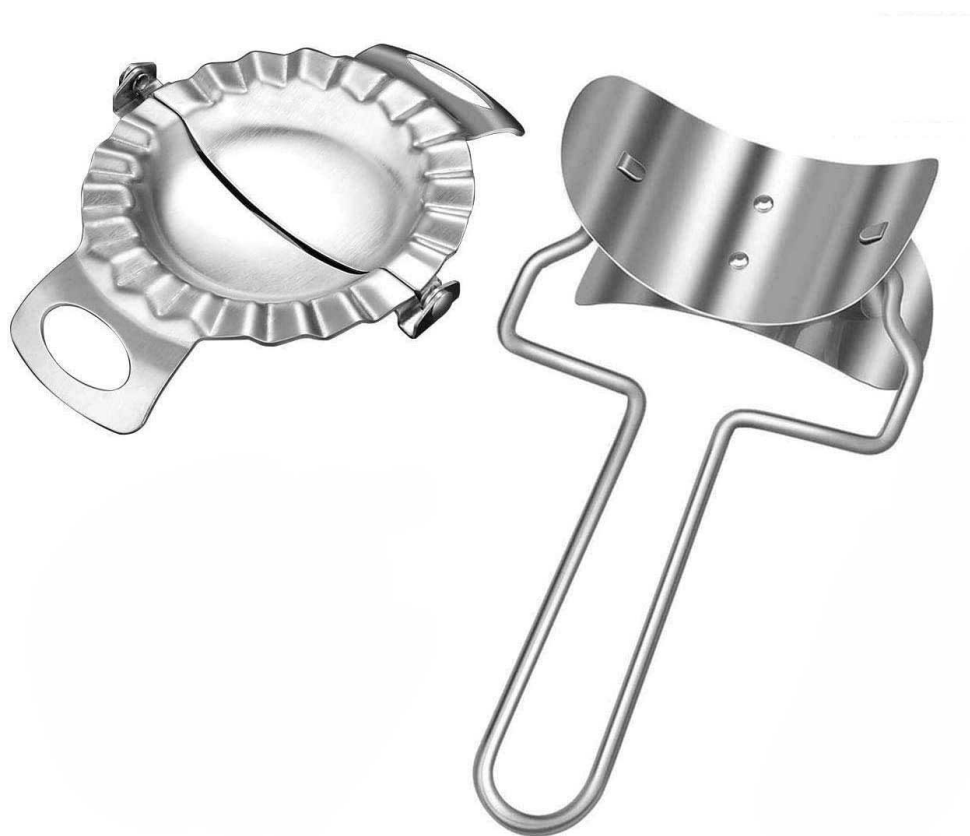

HASZNÁLATI UTASÍTÁS

HÁZI RAVIOLI SZETT

A CSOMAG TARTALMA:

- 1 db forma
- 1 db tésztanyomó eszköz

JELLEMZŐK:

- A tésztanyomó- és formázó készlet élelmiszeripari minőségű, 304 rozsdamentes acélból készült, mely egészséges, tartós és könnyen tisztítható. A speciális homokfúvásos felületkezelés könnyű és alapos tisztítást tesz lehetővé, és megakadályozza a rozsdásodást - csak öblítse le a lisztet vízzel. A tésztanyomó forma a szilárdan rögzített fogantyúkkal könnyen megfogható. Különbőféle méretű és formájú gombócokat készíthet.
- Töltse meg, hajtsa- és nyomja össze a tökéletes végeredményért. Készítsen gombócokat gyorsan és könnyedén. Ez a tésztanyomó nagy segítségére lehet, amikor gombócokat, raviolit, gyümölcsös pitét, barátfülét, tekerceket, csiaoce-t, calzone-t, empanada-t, péksüteményeket, kekszeket, tortákat, mini pizzákat, stb. Készít.
- Saját készítésű tésztatekerceket készíthet, és elkészítheti családjával a saját receptje szerinti gombócokat. Csak nyújtsa ki, és nyomja össze. A tésztavágó kivágja a megfelelő formát, így időt takaríthat meg.
- A formákat tisztíthatja vízzel és mosogatószerrel, vagy beteheti azokat egyszerűen a mosogatógépbe is.

TERMÉKLEÍRÁS:

- A forma átmérője: 8 cm
- A tésztanyomó eszköz hosszúsága: 16,5 cm (7,7 cm átmérőjű köröket készít)
- Alapanyag: Rozsdamentes acél

HASZNÁLATI UTASÍTÁS:

- Nyújtsa ki a tésztát. Győződjön meg arról, hogy a tészta megfelelő vastagságú. Nem szabad, hogy túl vastag vagy túl vékony legyen.
- Használja a tésztanyomó eszközt, hogy tökéletes köröket készítsen a tésztából.
- Helyezzen egy tésztából készült kört a formába.
- Kenje meg a tészta széléit vízzel, vagy felvert, nyers tojással, forgassa ÓVATOSAN balra-jobbra a tésztából készült kör kialakításához.
- Tegyen rá a választott töltelékéből.
- Kis erővel nyomja össze a két oldalt.
- Süsse / főzze meg és élvezze!