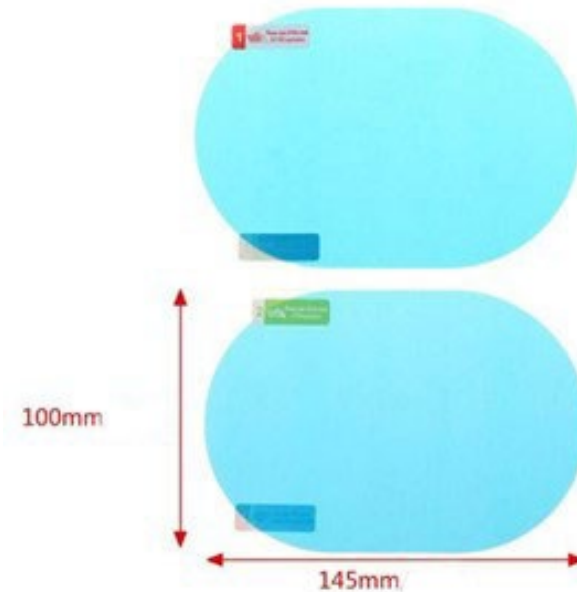

HASZNÁLATI UTASÍTÁS

PÁRAMENTESÍTŐ MATRICA

JELLEMZŐK:

- Univerzális kialakítású visszapillantó tükör védő fólia személygépkocsihoz, terepjáróhoz, tehergépkocsihoz, pótkocsihoz, stb., mely illeszkedik minden standard méretű oldalsó tükörhöz. Javítsa a biztonsági tényezőt páras vagy ködös időben történő vezetés esetén.
- A védőfólia esőálló és páramentes. A szuper hidrofil kemény bevonat segíti a víz gyors lepergetését és megakadályozza a harmat kondenzációját, esős vagy ködös napokon megvédheti az Ön látóterét. Ez az innováció megakadályozza, hogy esős időben a visszapillantó tükör bepárásodjon.
- PET + Nano bevonatú védőfólia nagy áteresztőképességgel, páragátló, vakításmentes, ködgátló, vízálló és esőálló. Megakadályozza az erős fényvisszaverődést, csökkenti a vakító fényt, csökkenti a vizuális fáradtságot, lehetővé teszi, hogy tisztábban lásson, és nem befolyásolja a működését az erős éjjeli fény.

TERMÉKLEÍRÁS

- Alapanyag: PET
- Szín: Átlátszó
- Kompatibilis a következővel: Visszapillantó tükör
- Alkalmazás: Öntapadós
- A fólia átmérője: 10 cm

KÖNNYŰ FELHELYEZÉS:

- Miután tiszta vizet permetezett a tükör felületére, tisztítsa meg a tükör felületét egy pormentes ruhával.
- Bizonyosodjon meg róla, hogy a tükör felülete tiszta, majd permetezzen egyenletesen tiszta vizet a tükör felületére.
- Húzza le a termékről az 1. számú fóliát, mely az öntapadó ragasztóval ellátott felületet takarja (ügyeljen arra, hogy ne essen por az üveg felületére).
- Permetezzen egyenletesen tiszta vizet a termék felületére (kérjük, ehhez a lépéshez permetszóró flakont használjon, így a víz egyenletesen oszlik majd el a termék felületén).
- Ragassza a terméket a tükör felületének visszapillantó részére, és simítsa ki a felesleges nedvességet a fólia alól.
- Óvatosan húzza le a fóliáról a felső védőréteget, és készen is van.