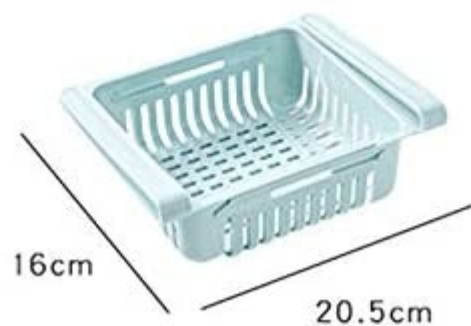

### CESTELLO PORTAOGGETTI ESTENSIBILE

#### La confezione include:

- cestello portaoggetti estensibile

#### Specifiche:

- Dimensioni: 20,5 x 16,4 x 7,6 cm
- Regolazione flessibile - da 20,5 cm a 28,5 cm
- Materiale: plastica
- Uso previsto: frigorifero, altro
- Distanza tra i divisori (netto): 12 cm
- Funzionalità: contenitore flessibile per aumentare la capacità di stoccaggio

#### Come si usa:

- Estendere il cestello salva spazio fino alla dimensione desiderata
- Attaccare il cestello portaoggetti al ripiano del frigorifero con una clip.
- Grazie al cestello portaoggetti si risparmia molto spazio nel frigorifero, grazie alla struttura multifunzionale si può usare anche in altre stanze, scaffali,...