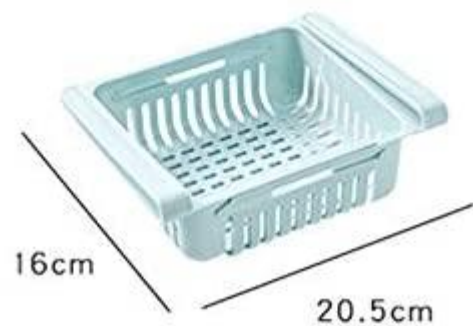

INSTRUCȚIUNI DE UTILIZARE

COȘ DE DEPOZITARE EXTENSIBIL

Pachetul conține:

- coș de depozitare extensibil

Specificații:

- Dimensiuni: 20,5 x 16,4 x 7,6 cm
- Ajustare flexibilă - de la 20,5 la 28,5 cm
- Material: plastic
- Utilizare pentru: frigider, altele
- Distanță între compartimente (net): 12 cm
- Funcționalitate: recipient flexibil pentru mărirea capacității de depozitare

Cum se folosește:

- Extinde coșul pentru depozitare la dimensiunea dorită.
- Atașează coșul de depozitare la raftul frigiderului cu ajutorul clemelor.
- Cu ajutorul coșului de depozitare economisești foarte mult spațiu în frigider, iar datorită structurii multifuncționale îl poți utiliza și în alte camere, rafturi...