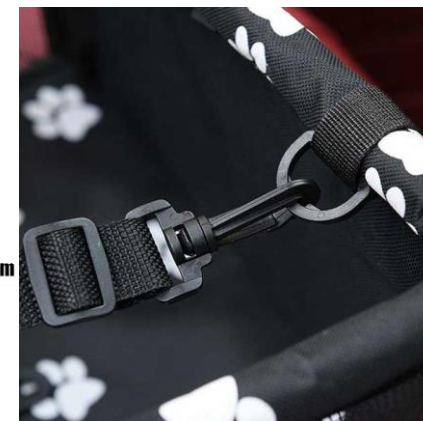

NAVODILA ZA UPORABO:

POMOŽNI AVTOSEDEŽ ZA HIŠNE LJUBLJENČKE:

Specifikacije:

- Velikost: 400 x 300 x 250 mm
- Barva: črna/roza
- Material: poliestrska vlakna, oksfordska tkanina

PAKET VKLJUČUJE:

- Pomožni avtosedež za hišne ljubljence

NAVODILA ZA UPORABO:

1. Namestitev je razmeroma enostavna.
2. Pasove na pomožnem avtosedežu pritrдите na vrh avtomobilskega sedeža, pasove na vrhu pomožnega avtosedeža pritrдите na naslon avtomobilskega sedeža za glavo, pasove na zadnji strani pomožnega avtosedeža pa pritrдите na sam avtomobilski sedež.
3. Pasove, ki so pritrjeni na pomožni avtosedež, na vrhu avtomobilskega sedeža zategnite tako, da ostanejo v odprtem položaju in bodo vašim ljubljencem med vožnjo nudili udobje.
4. Pas z zgornjega dela pomožnega avtosedeža pritrдите na naslon avtomobilskega sedeža za glavo. Pas je nastavljen.

tako, da ko je dobro zategnjen, je pomožni avtosedež dovolj visoko, da lahko vaš ljubljencek opazuje okolico skozi okno.