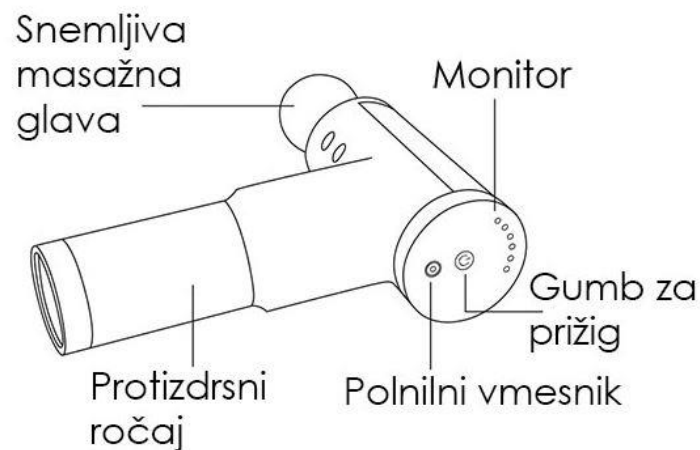

NAVODILA ZA UPORABO

VIBRACIJSKA MASAŽNA NAPRAVA

Lastnosti:

- PROGRAM: 6 hitrostnih stopenj masaže
- Polnilna napetost: 7,4 V/12 V 1 A
- Maksimalna moč: ≤ 20 W
- Teža: 1.3 kg
- Čas polnjenja: do napolnjenosti 3 ure
- Čas uporabe: 90-150 minut
- Barva: črna

Paket vsebuje:

- 1x Naprava za vibracijsko masažo
- 4x masažna glava
- 1x polnilnik
- 1x uporabniški priročnik

Navodila za uporabo:

1. Pritisnite gumb za prižig in držite 3 sekunde, da se naprava prižge.
2. Privzeta hitrost (prva stopnja) je vidna s prižgano eno od šestih lučk na zadnjem delu naprave.
3. Če želite spremeniti hitrost, ponovno pritisnite gumb za prižig. Kolikor lučk gori, takšno hitrost imate. Če gori 3 lučke, pomeni, da ste izbrali tretjo hitrost. Izbirate lahko med 6-imi stopnjami hitrosti.
4. Če želite napravo izklopiti, pritisnite gumb za izklop/prižig in ga držite 3 sekunde.
5. Napravo napolnite tako, da polnilec povežete s polnilnim vmesnikom kot je prikazano na spodnji sliki. Med polnjenjem indikator sveti rdeče, ko pa je naprava napolnjena, zasveti rumena lučka.

- **4 NASTAVKI** do masaže celotnega telesa:
Okroga glava je namenjena masaži večjih mišičnih skupin: hrbtne in zadnjične mišice, zadnja loža in stegna, ramenski obroč.

OKROGLA GLAVA

- **Ploščata glava** je namenjena istim mišičnim skupinam kot okrogla, le da je zaradi trše strukture primerna za osebe, ki so boljše telesno pripravljene, saj so udarni valovi zaradi oblike in trdnosti precej bolj intenzivni.

PLOŠČATA GLAVA

- **Dvojna glava** je namenjena manjšim in srednje velikim mišičnim skupinam: vratni predel, ahilova tetiva, gležnji, mečne mišice, ramenski predel.

DVOJNA GLAVA

- **Koničasta glava** je namenjena za intenzivno globinsko masažo, saj je fokus udarnih valov skoncentriran na malo površino.